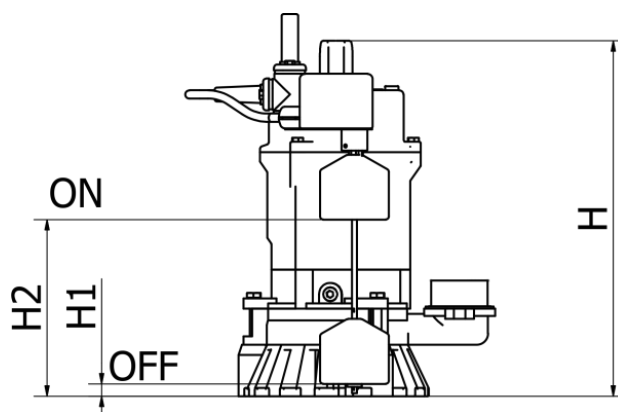

Varenummer: 719001080075067101  
Beskrivelse: KLEEpump KSP80-5.08SAL Blå  
0,75kW 1x230V 50Hz Udløb 3" m/automatik

## Mål

A = 279  
A1 = 95  
A2 = 135  
H = 368  
H1 = 175  
H2 = 255  
Kg = 16.3