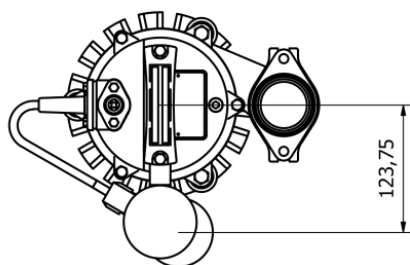

Varenummer: 719001080075067101  
Beskrivelse: KLEEpump KSP80-5.08SAL Blå  
0,75kW 1x230V 50Hz Udløb 3" m/automatik

## Mål

A = 279  
A1 = 95  
A2 = 135  
H = 368  
H1 = 175  
H2 = 255  
Kg = 16.3